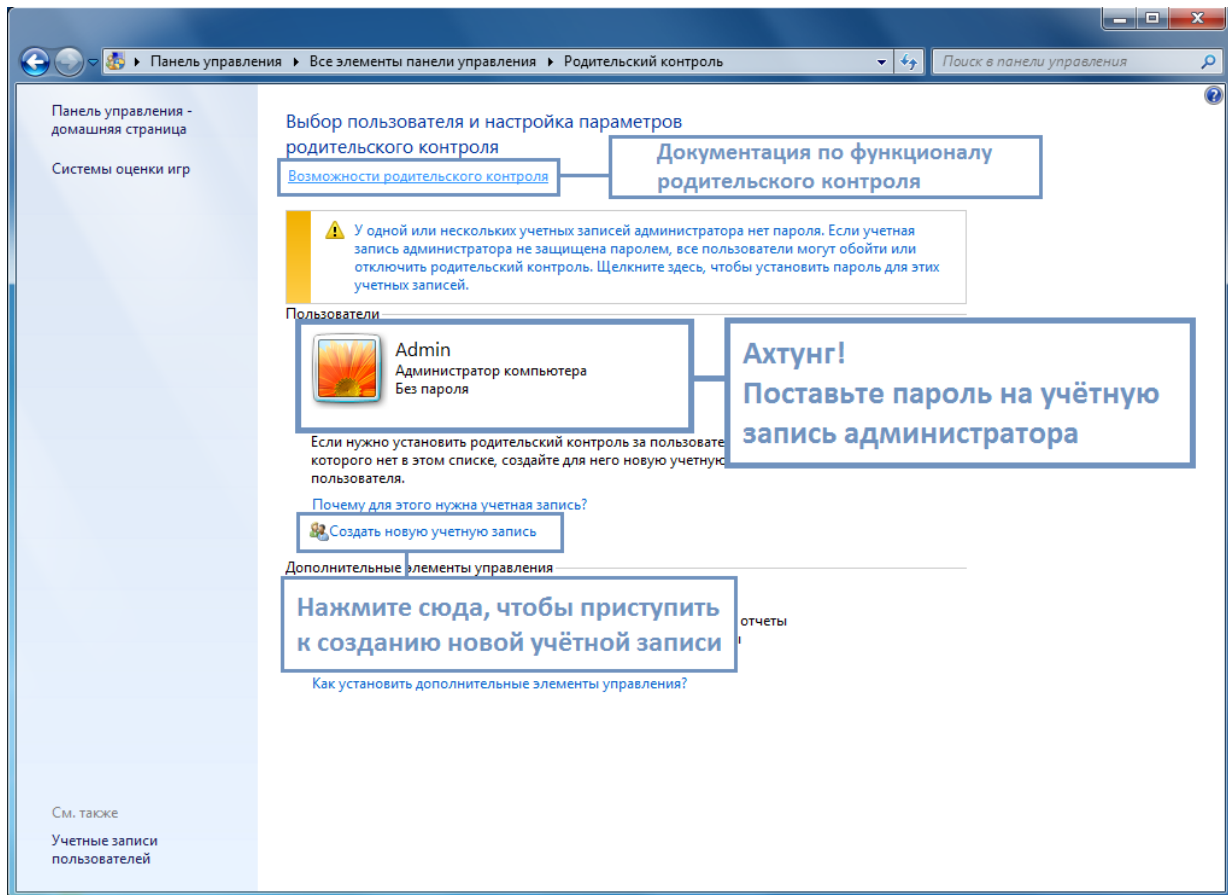

Международная
школа программирования
для детей

Родительский контроль

НАСТРОЙКА НА WINDOWS 7

coddyschool.com

1. РЕГУЛИРОВАНИЕ УЧЕТНЫХ ЗАПИСЕЙ

Ребёнка контролирует родитель. В Windows 7 та же самая ситуация: для регулирования пользовательских учётных записей нужна административная запись, которая будет обладать всеми полномочиями в системе. Обычно она создаётся по умолчанию после инсталляции операционной системы - это первый по счёту пользователь, ему автоматически присваивается статус администратора. Далее переходим к созданию дополнительных учётных записей, над которыми будет осуществляться контроль.

Зайдите в раздел родительского контроля через панель управления. Затем нажмите "Создать новую учётную запись", дайте ей имя. Также вы можете задать пароль, если посчитаете нужным. Рекомендуется запаролить учётную запись администратора — это не позволит другим пользователям без спроса действовать от имени администратора.

2. ОГРАНИЧЕНИЕ ПРАВ УЧЕТНОЙ ЗАПИСИ

После создания второй учётной записи, её необходимо наделить привилегиями. Для начала необходимо включить родительский контроль, так как по умолчанию он отключён. Далее приступим к настройке ограничений.