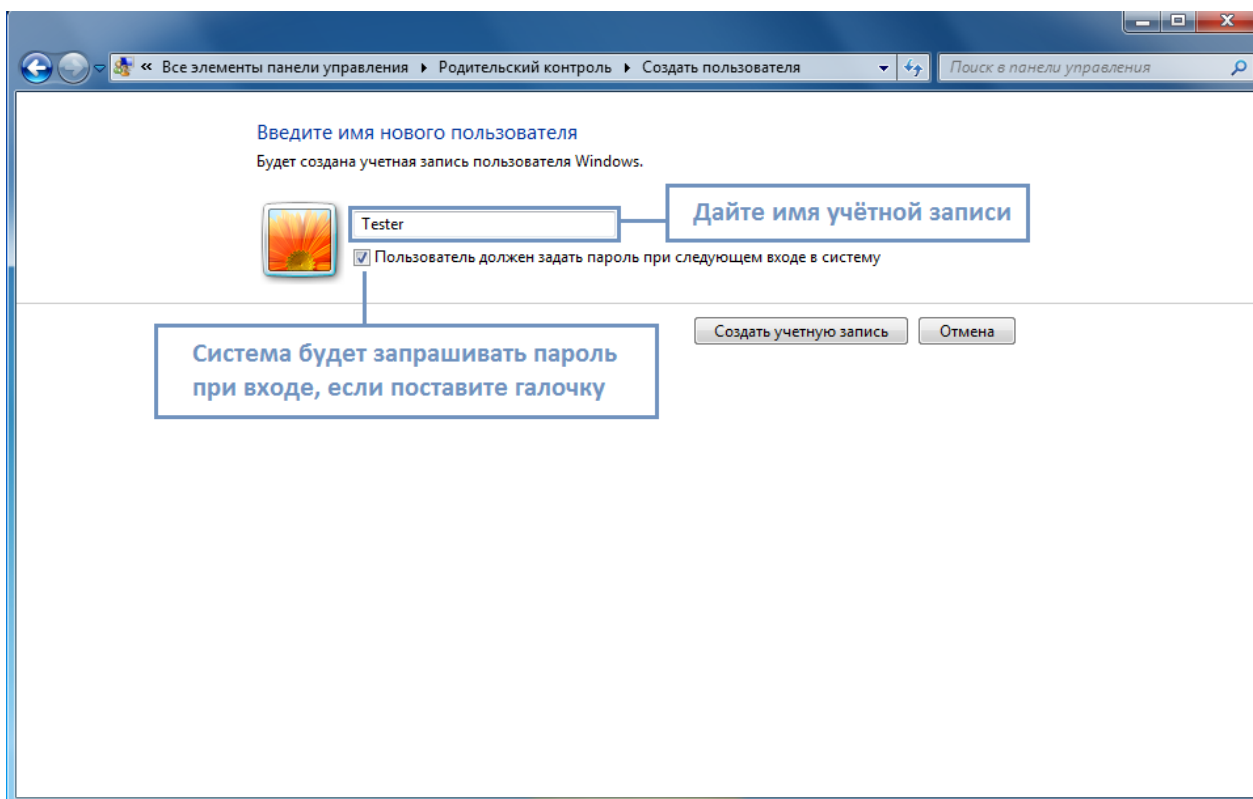

Международная
школа программирования
для детей

Родительский контроль

НАСТРОЙКА НА WINDOWS 7

coddyschool.com

1. РЕГУЛИРОВАНИЕ УЧЕТНЫХ ЗАПИСЕЙ

Ребёнка контролирует родитель. В Windows 7 та же самая ситуация: для регулирования пользовательских учётных записей нужна административная запись, которая будет обладать всеми полномочиями в системе. Обычно она создаётся по умолчанию после инсталляции операционной системы - это первый по счёту пользователь, ему автоматически присваивается статус администратора. Далее переходим к созданию дополнительных учётных записей, над которыми будет осуществляться контроль.

Зайдите в раздел родительского контроля через панель управления. Затем нажмите "Создать новую учётную запись", дайте ей имя. Также вы можете задать пароль, если посчитаете нужным. Рекомендуется запаролить учётную запись администратора — это не позволит другим пользователям без спроса действовать от имени администратора.

2. ОГРАНИЧЕНИЕ ПРАВ УЧЕТНОЙ ЗАПИСИ

После создания второй учётной записи, её необходимо наделить привилегиями. Для начала необходимо включить родительский контроль, так как по умолчанию он отключён. Далее приступим к настройке ограничений.