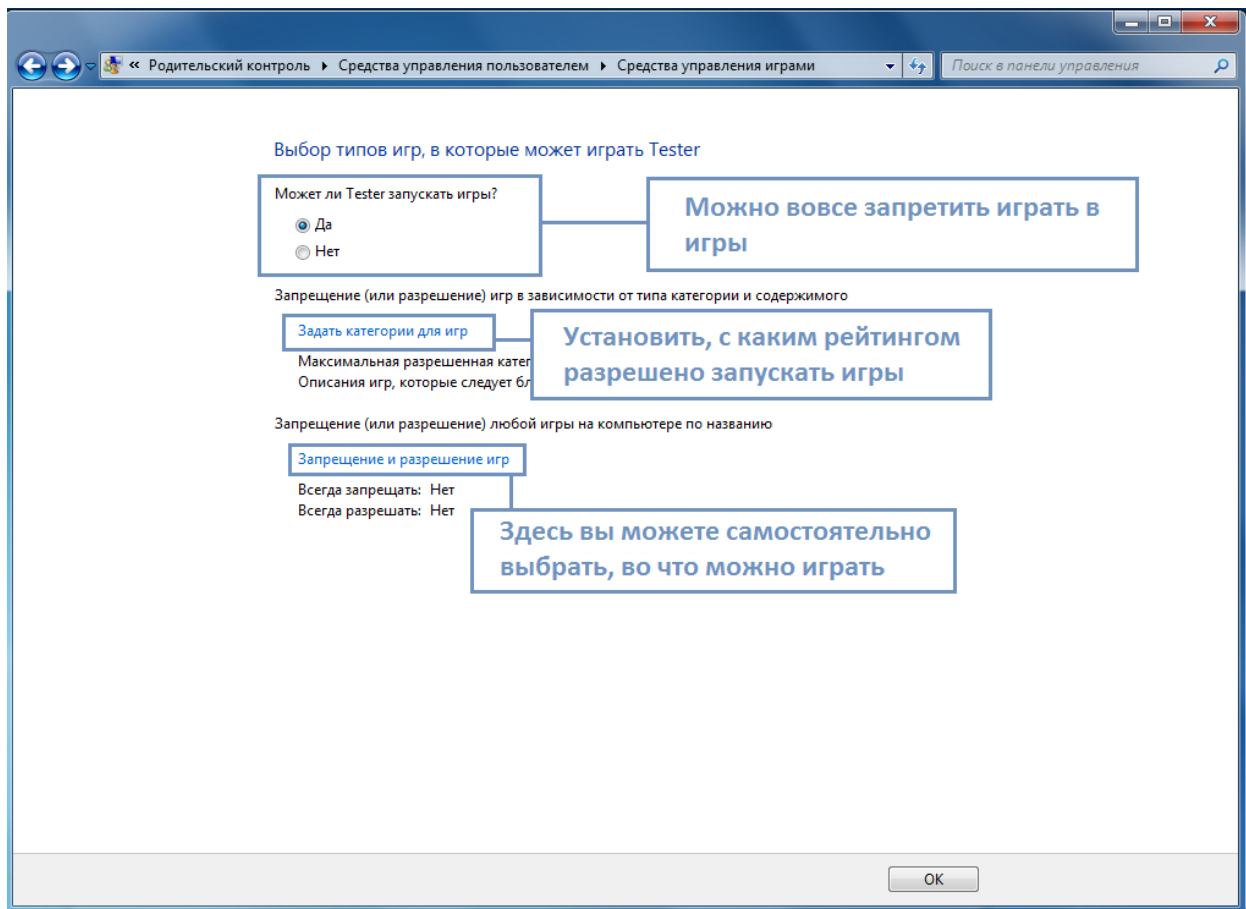

4. НАСТРОЙКА ДОСТУПА К ИГРАМ

Недавно правительство обязало федеральные каналы поставить возрастные рейтинги - для того, чтобы обезопасить подрастающее поколение. В разделе "Игры" вы можете ограничить доступ к ним, а также задать, с каким рейтингом разрешено запускать приложения.