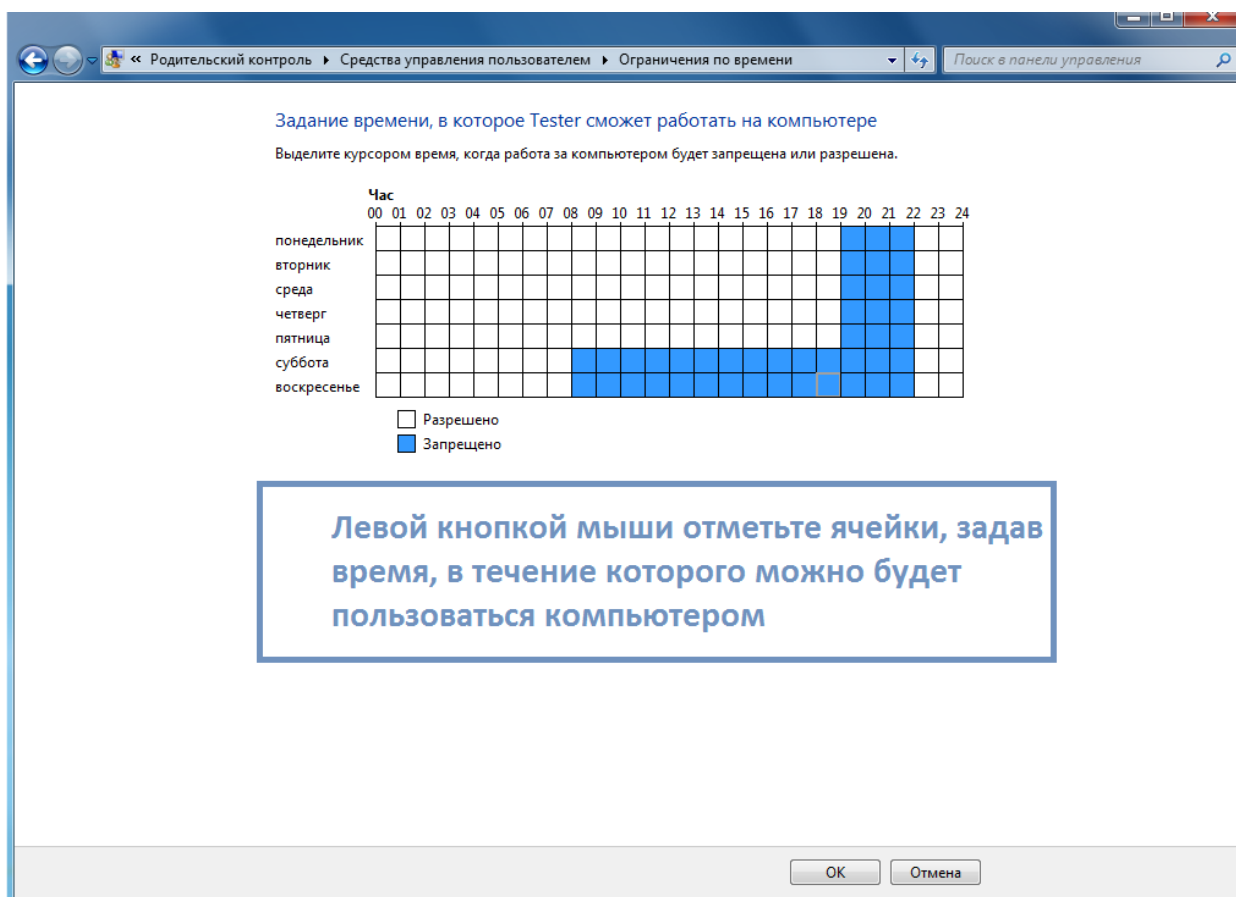

3. РЕГУЛИРУЕМ ВРЕМЯ, В ТЕЧЕНИЕ КОТОРОГО РАЗРЕШЕНО ИСПОЛЬЗОВАТЬ ПК

В процессе установки родительского контроля вы можете определить, сколько часов ребёнку можно будет сидеть за компьютером. Таймер отсутствует, но есть возможность установить интервал.

Нажмите на “Ограничения по времени”, а затем установите лимит для каждого дня: ЛЩ на клетке рядом с соответствующим промежутком времени.

Также упрощена работа с установкой лимита по времени: удержанием левой кнопки мыши закрасьте нужные ячейки, а затем щёлкните “OK”.